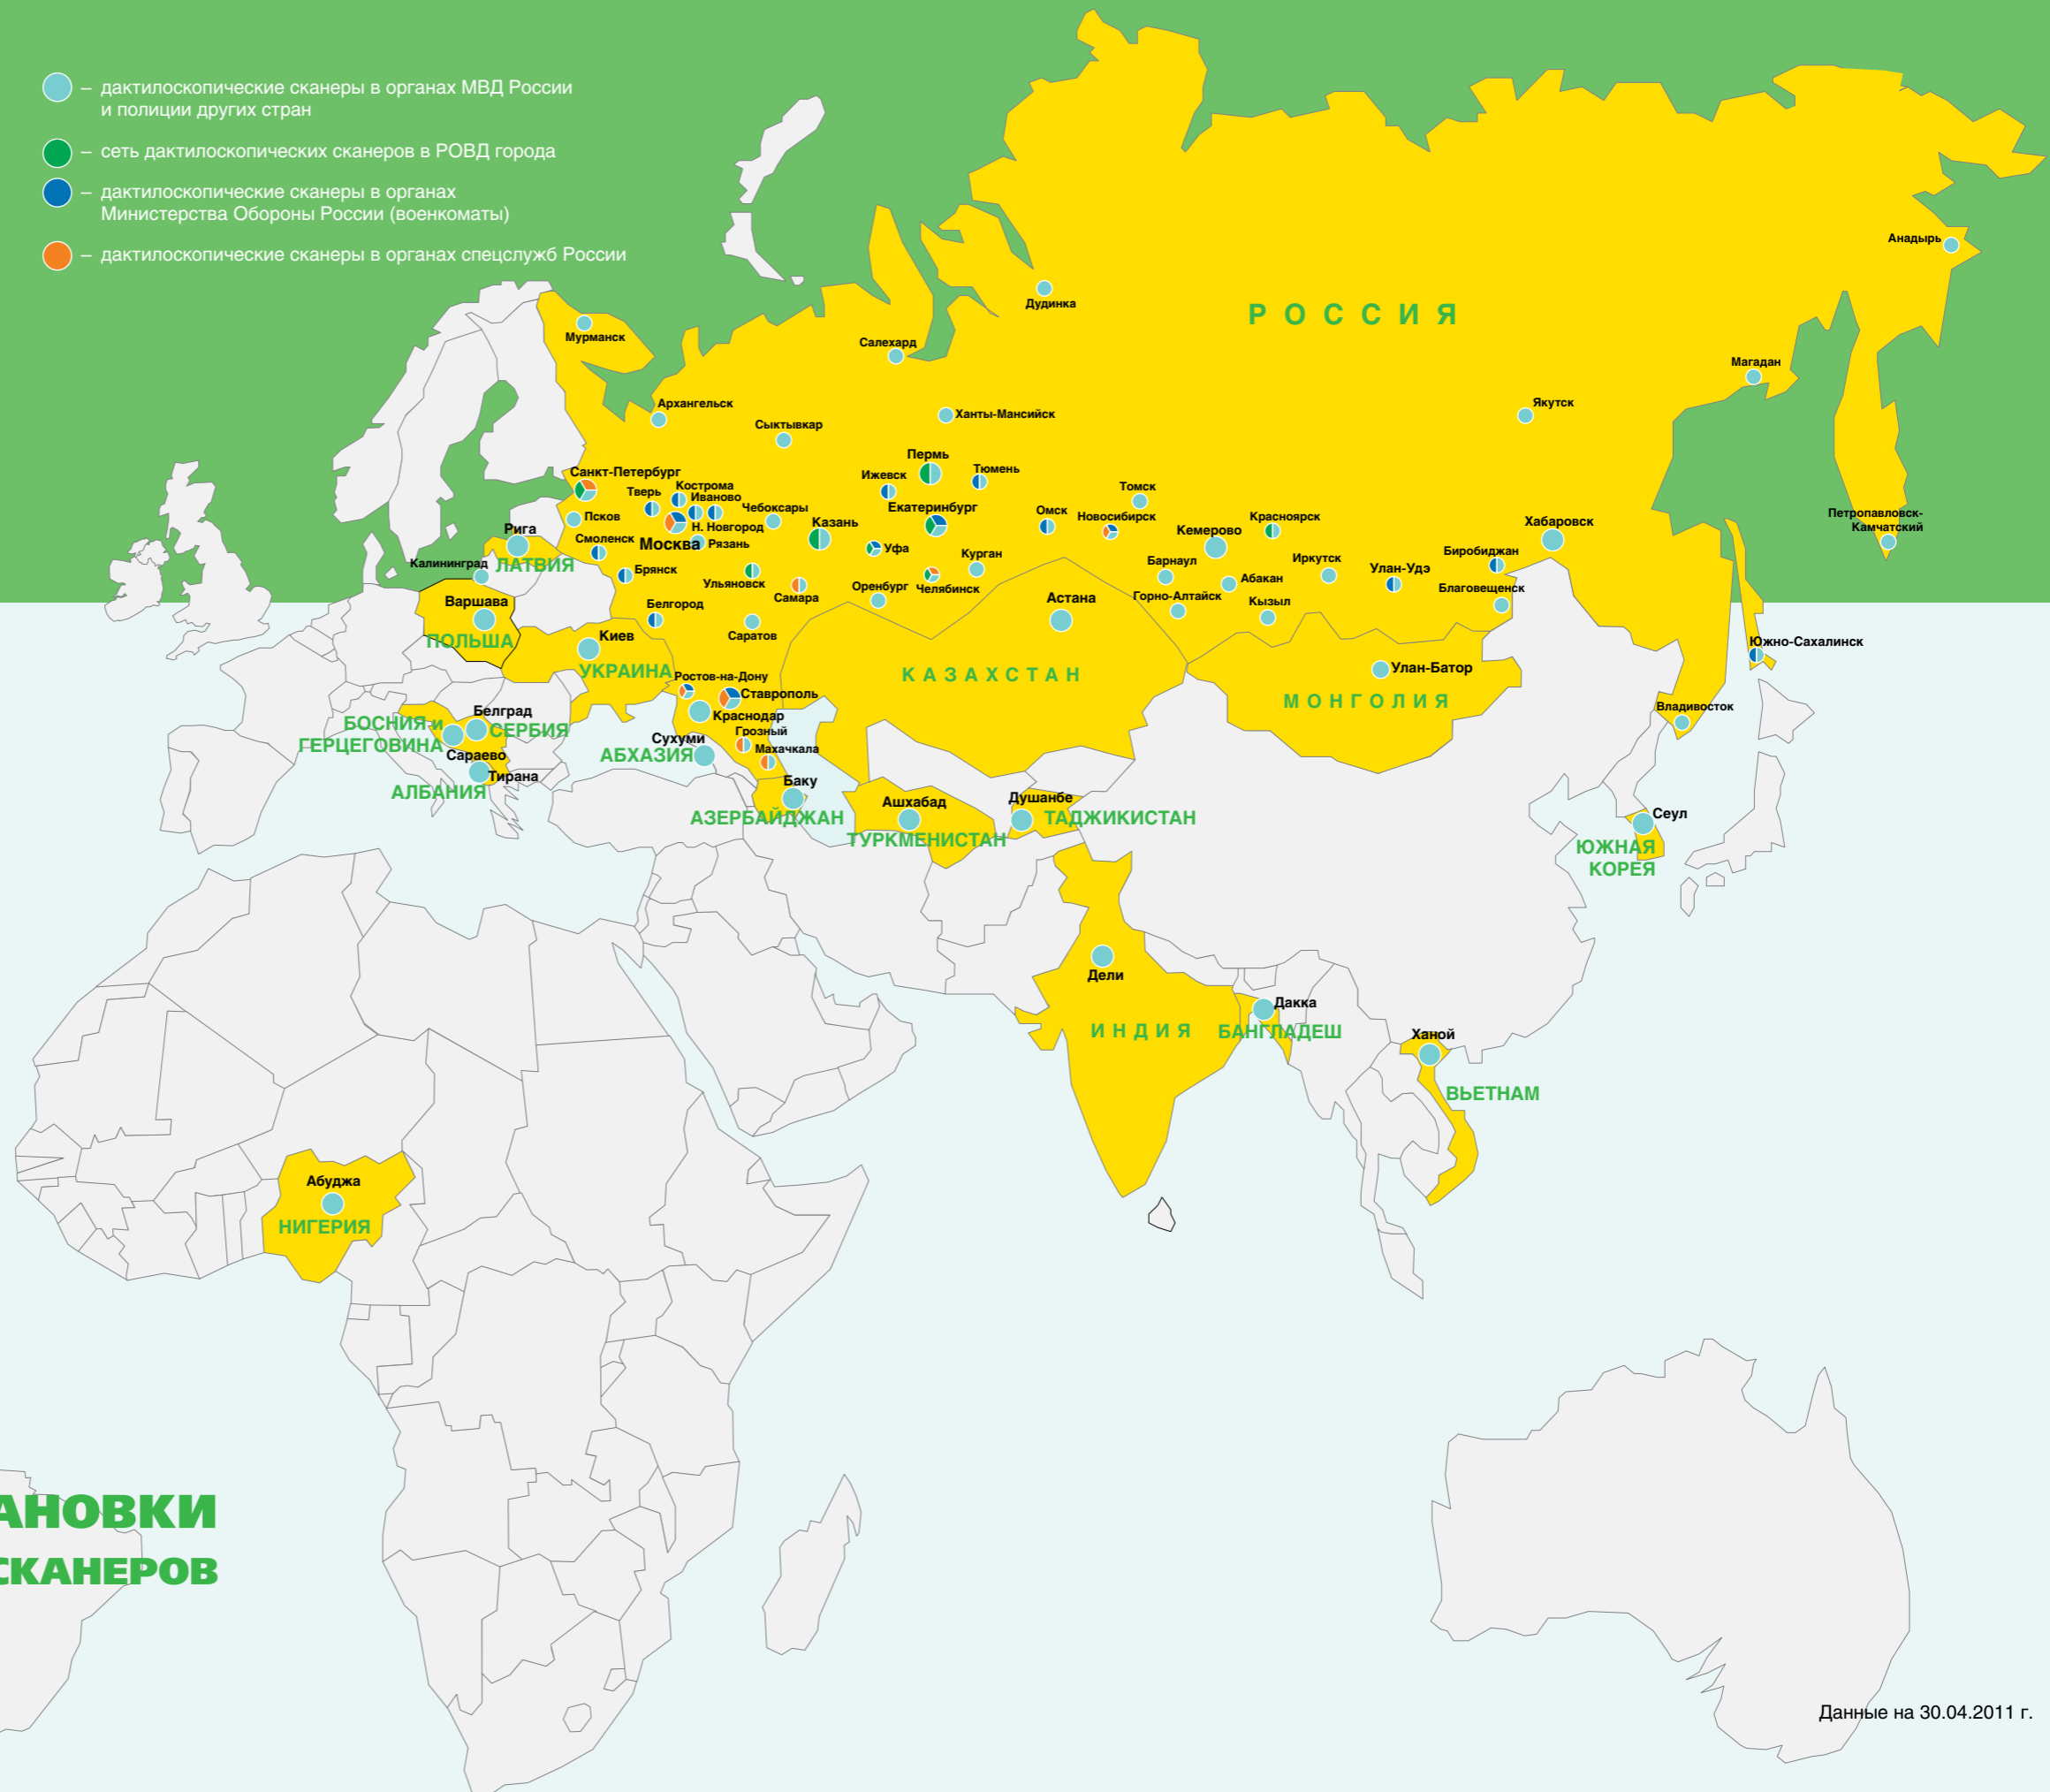

Страна	Столица страны	Дактилоскопические сканеры Папилон
Россия	Москва	2104
Абхазия	Сухуми	9
Азербайджан	Баку	78
Албания	Тирана	16
Бангладеш	Дакка	11
Босния и Герцеговина	Сараево	3
Вьетнам	Ханой	2
Индия	Дели	32
Казахстан	Астана	20
Куба	Гавана	1
Латвия	Рига	59
Монголия	Улан-Батор	43
Нигерия	Абуджа	40
Польша	Варшава	383
Сербия	Белград	2
Таджикистан	Душанбе	1
Туркменистан	Ашхабад	32
Украина	Киев	2
Южная Корея	Сеул	284
Другие страны		425
Всего:		3547, из них:
Многофункциональные дактилоскопические станции Папилон МДС 40с		1175
Мобильные комплексы эксперта Папилон-М и мобильные комплексы дактилоскопической регистрации и оперативных проверок (Папилон МКДС)		391

- дактилоскопические сканеры в органах МВД России и полиции других стран
- сеть дактилоскопических сканеров в РОВД города
- дактилоскопические сканеры в органах Министерства Обороны России (военкоматы)
- дактилоскопические сканеры в органах спецслужб России

ДЕЙСТВУЮЩИЕ УСТАНОВКИ ДАКТИЛОСКОПИЧЕСКИХ СКАНЕРОВ ПАПИЛОН